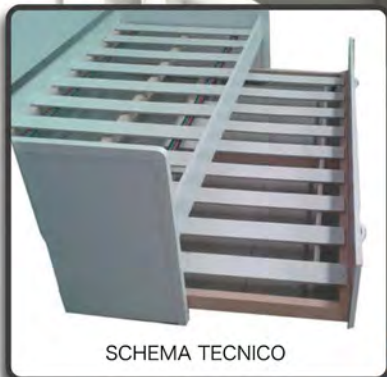

L: 290
H. 240
P: 65

 SPAZIO CASA[®]
arredamenti

€ 1050,00

Trilly

Olmo / Verde

L: 280
H. 240

 SPAZIO CASA[®]
arredamenti

€ 1140,00