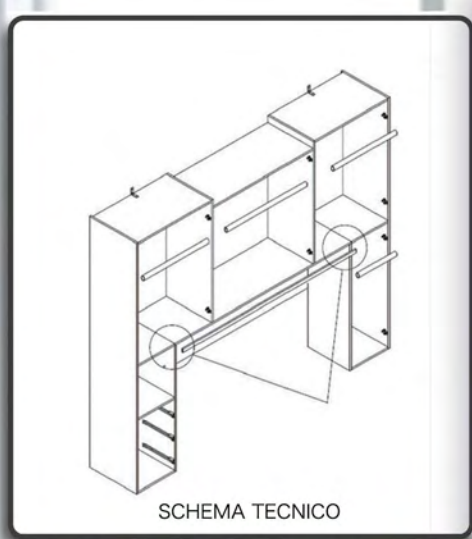

Trilly

Olmo / Verde

L: 280
H. 240

SPAZIO CASA®
arredamenti

€ 1140,00