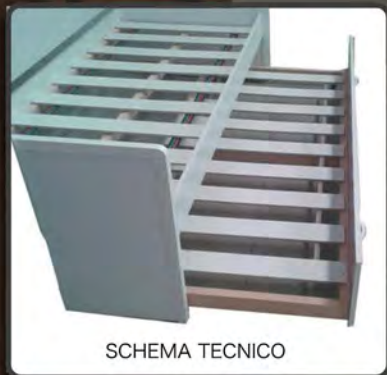

 SPAZIO CASA[®]
arredamenti

€ 1050,00

SCHEMA TECNICO

Smart

Olmo / Bianco

L: 280
H. 240

 SPAZIO CASA[®]
arredamenti

€ 1140,00