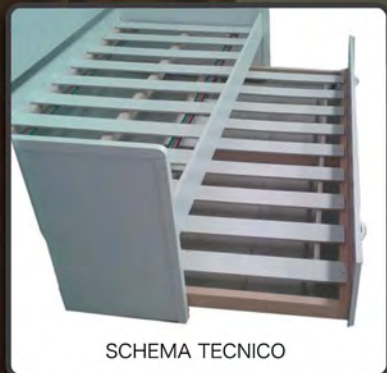

SCHEMA TECNICO