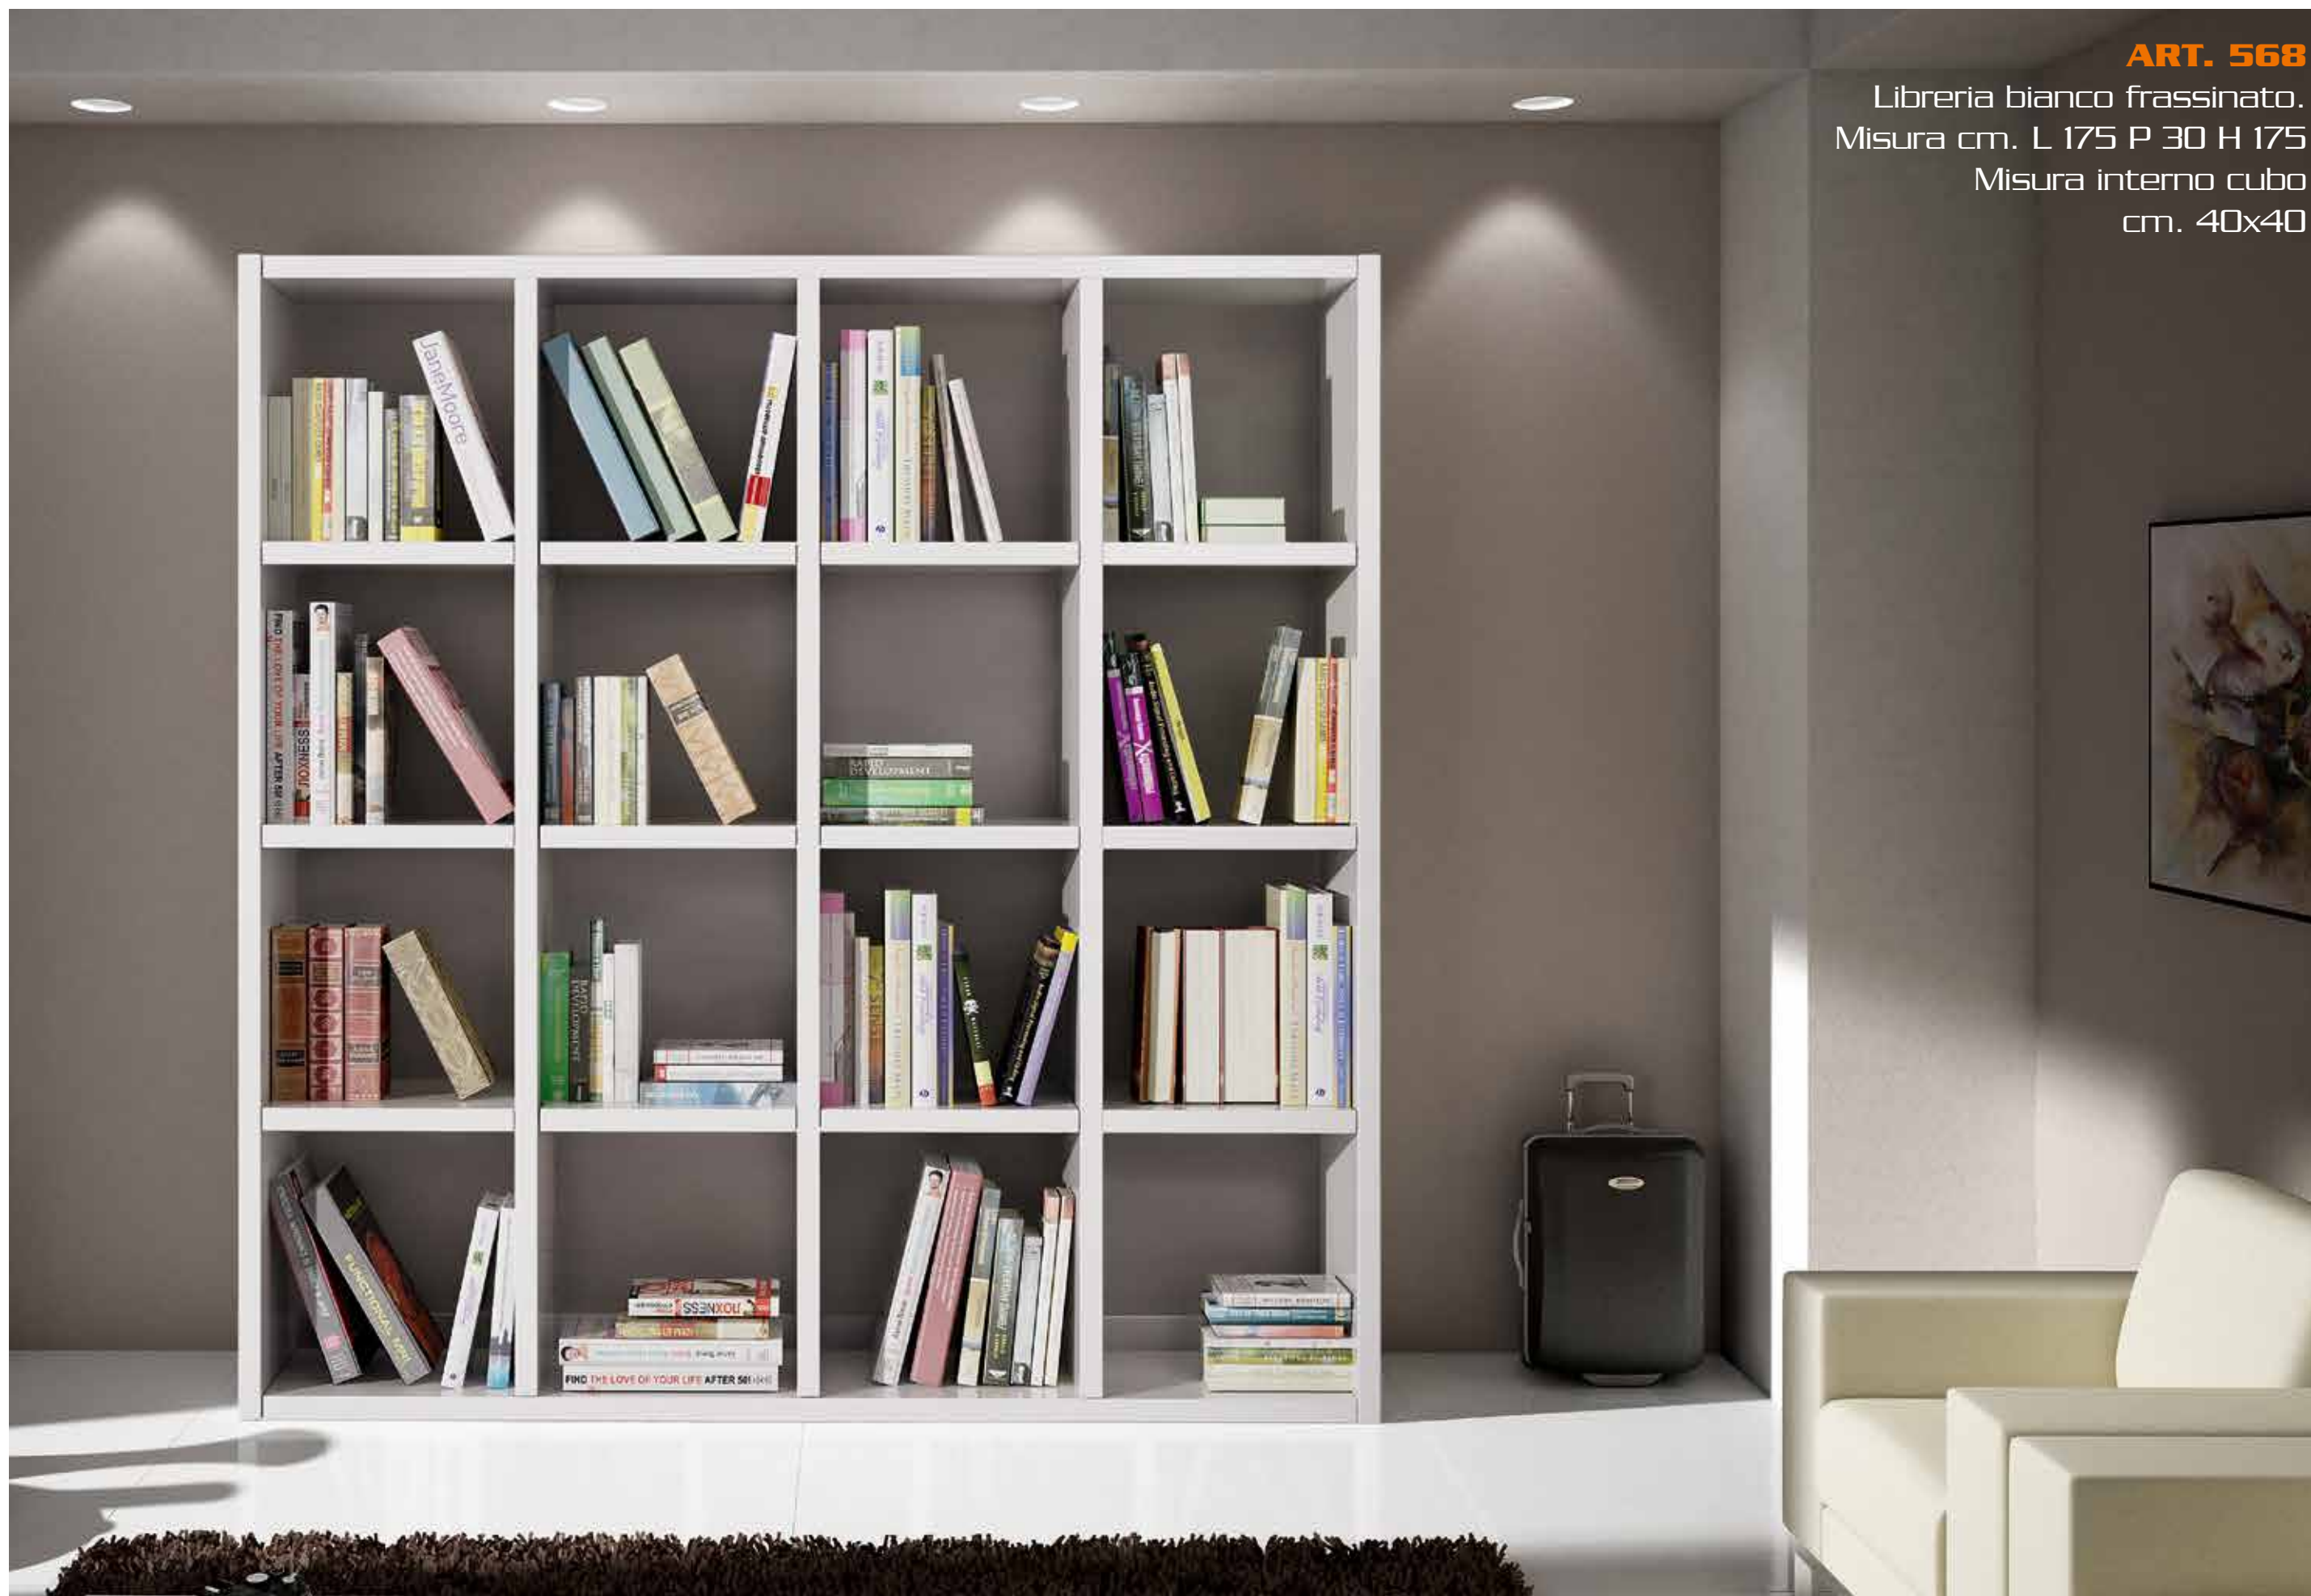

ART. 568

Libreria bianco frassinato.
Misura cm. L 175 P 30 H 175
Misura interno cubo
cm. 40x40