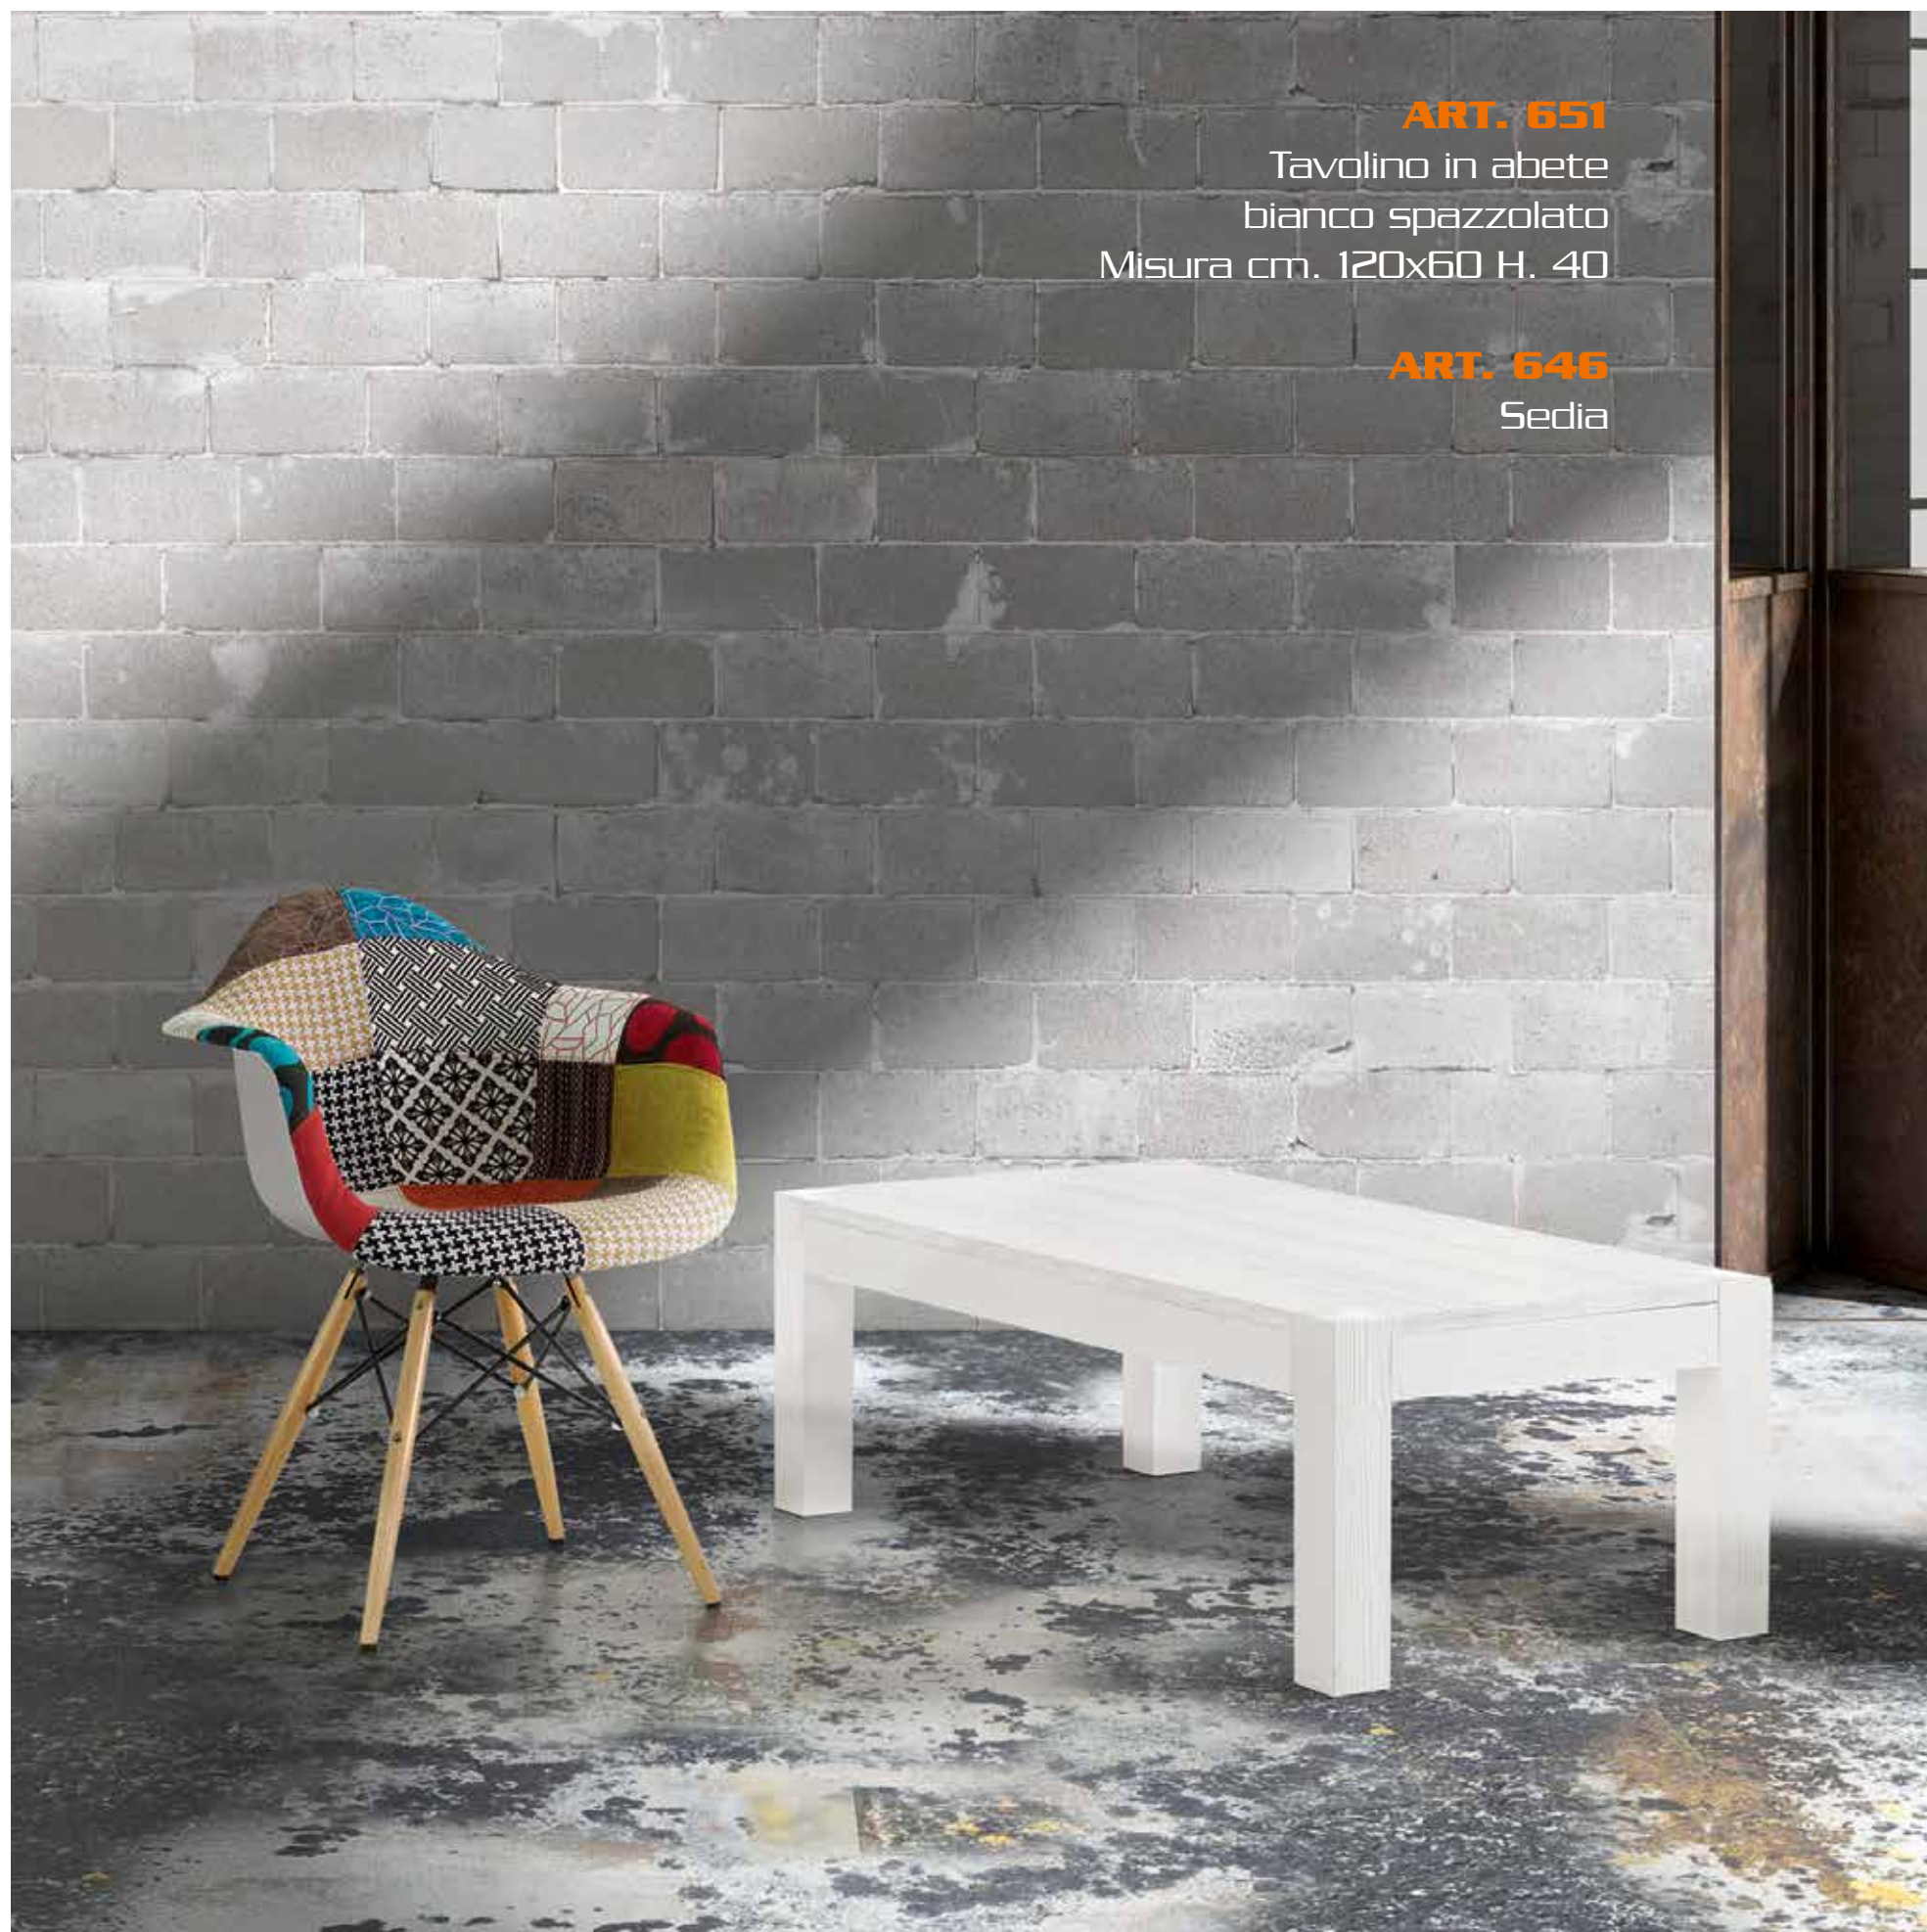

ART. 651
Tavolino in abete
bianco spazzolato
Misura cm. 120x60 H. 40

ART. 646
Sedia