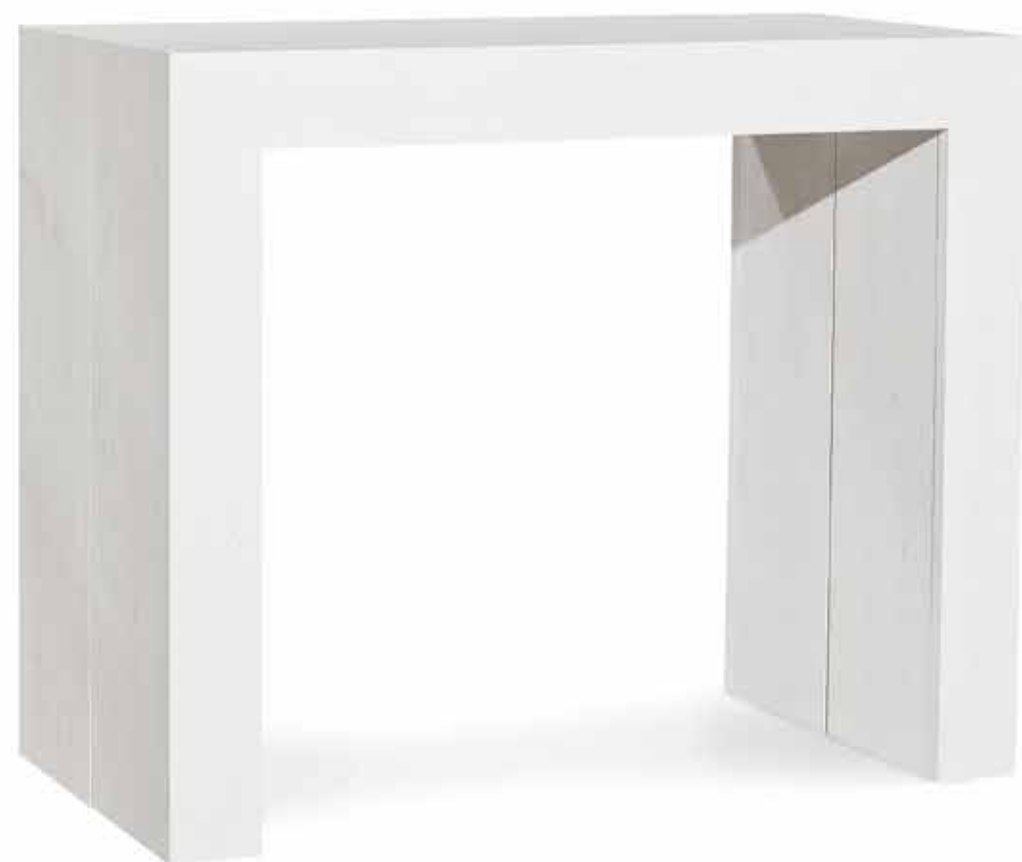

Misura aperta cm. 160x80 H. 76

**ART. 637**

Sedia

**ART. 625**  
Specchiera  
Misura  
cm. 70x100

**ART. 669**  
Consolle bianco consumato  
con 5 allunghe da cm. 50  
Misura chiusa cm. 90x45 H. 75  
Misura aperta cm. 90x295 H. 75